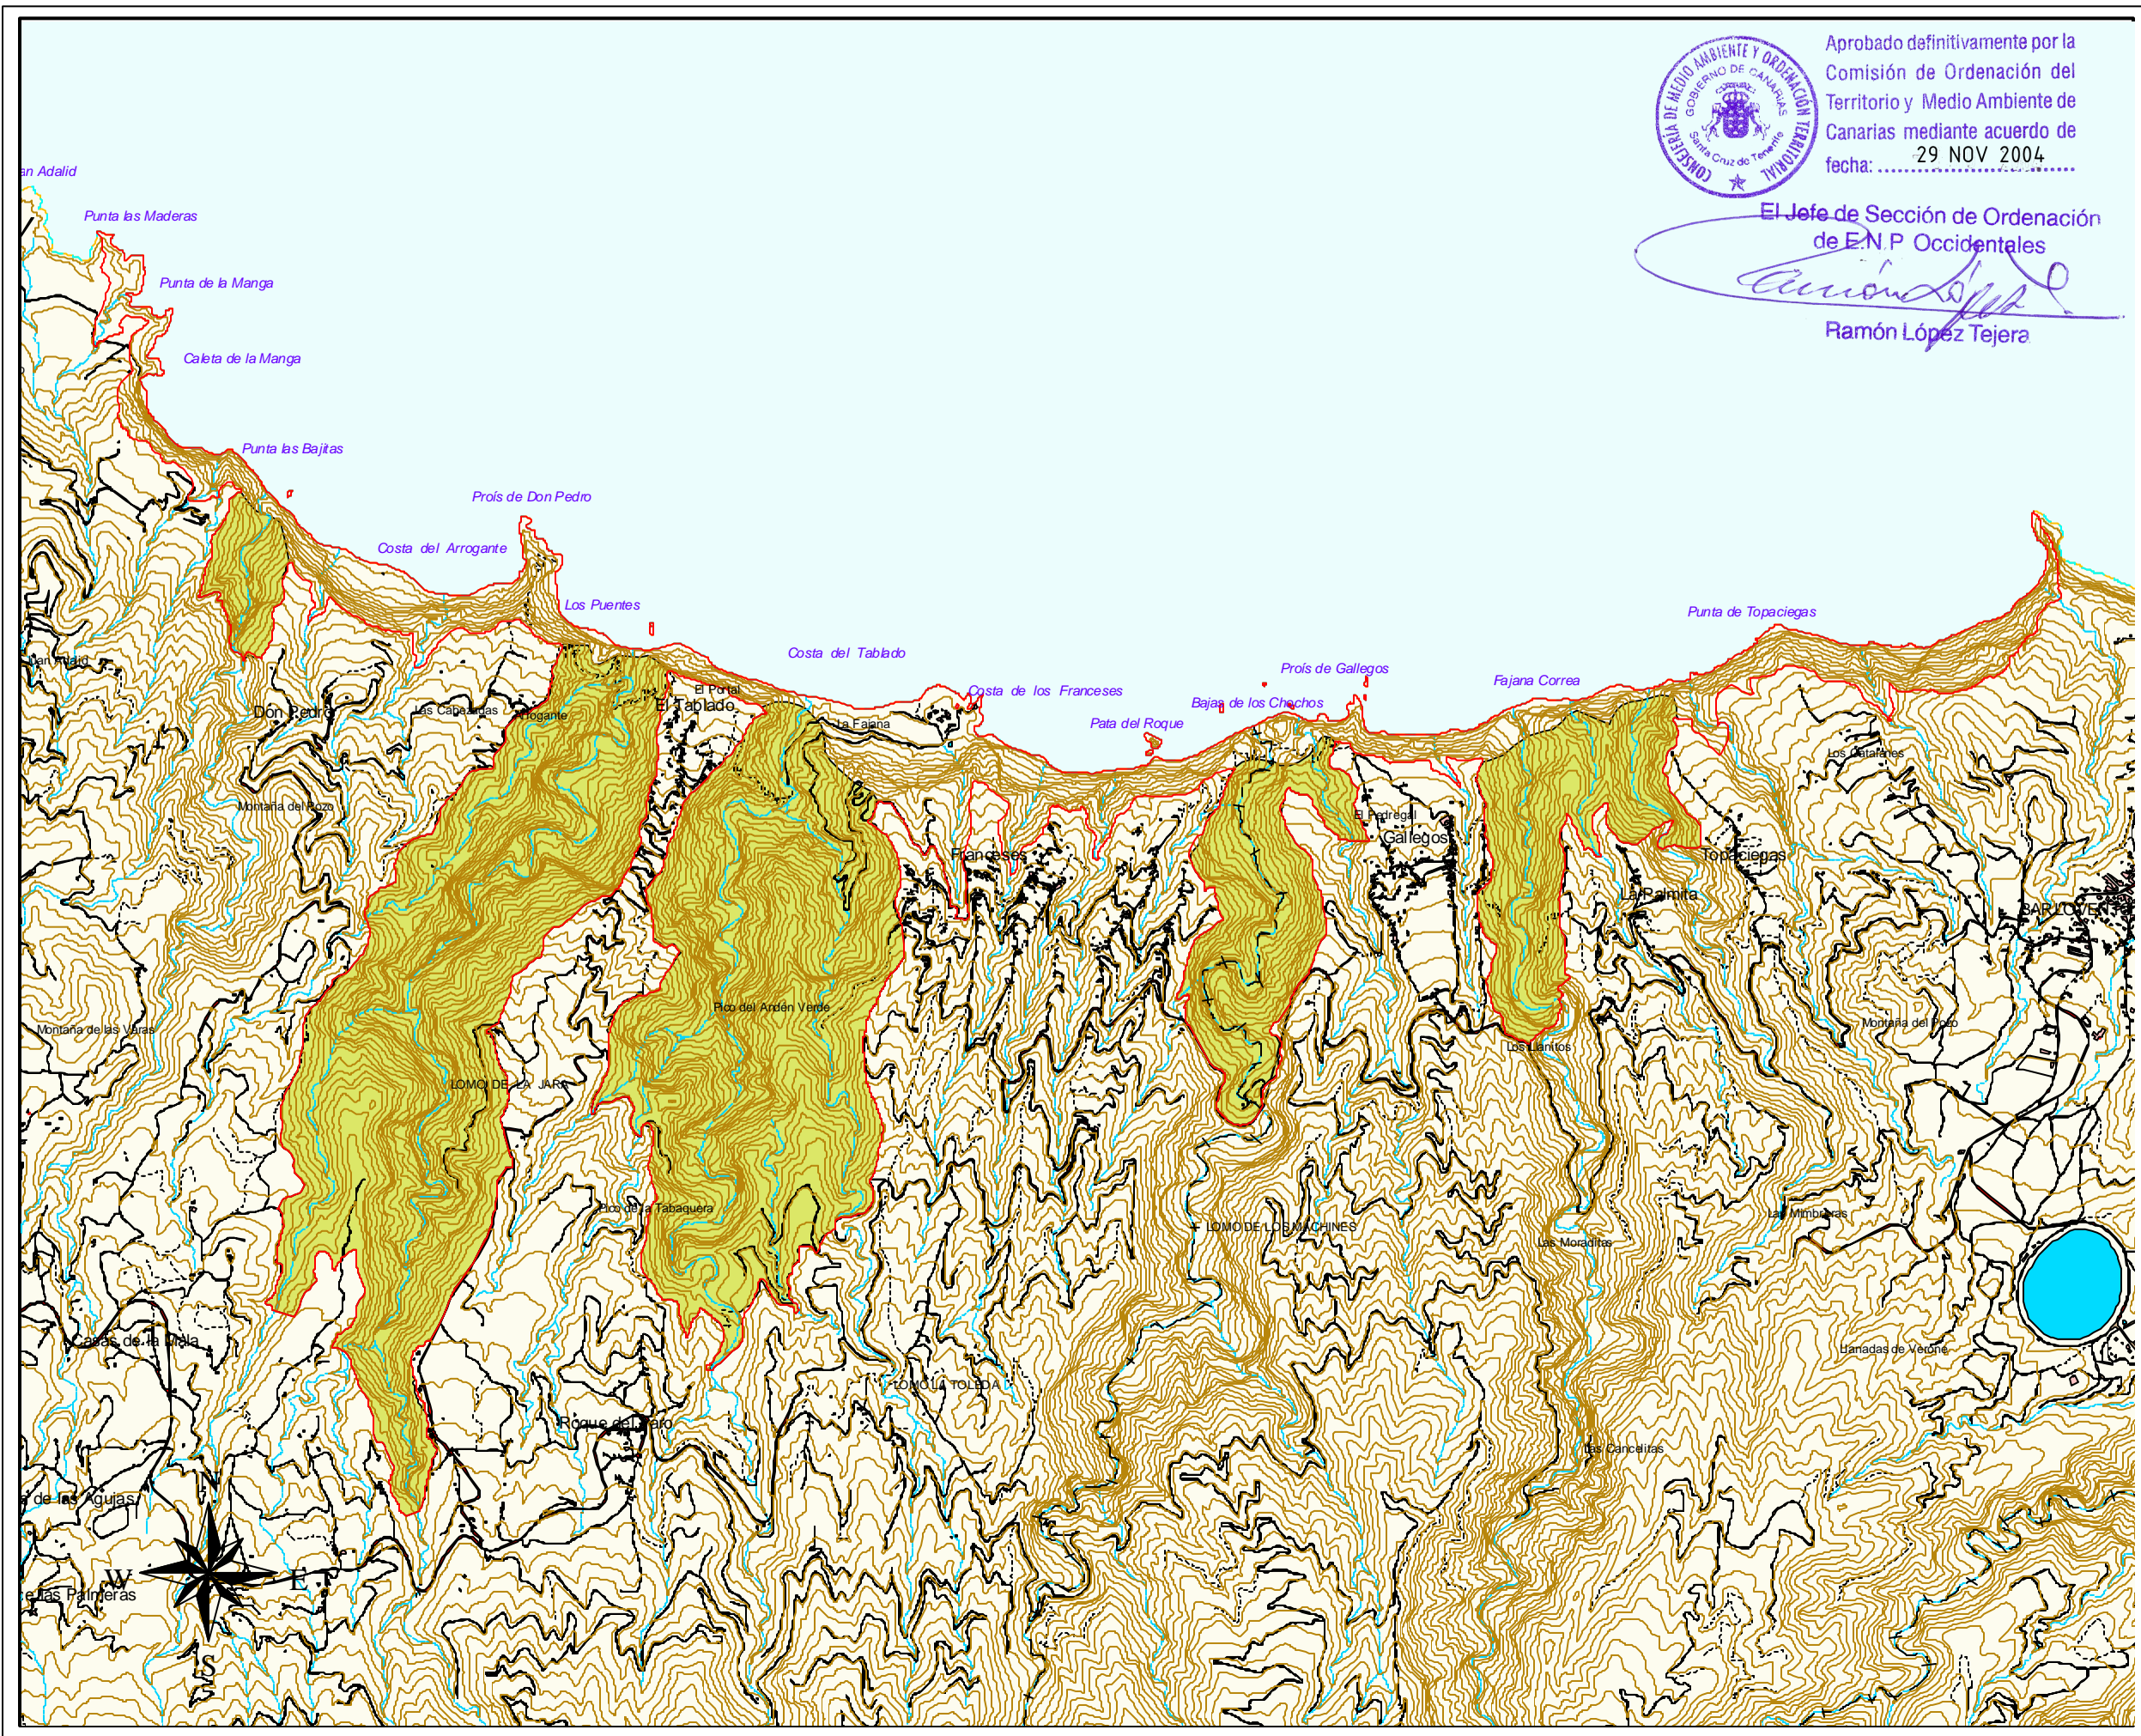

Aprobado definitivamente por la  
Comisión de Ordenación del  
Territorio y Medio Ambiente de  
Canarias mediante acuerdo de  
fecha: 29 NOV 2004

El Jefe de Sección de Ordenación  
de E.N.P. Occidentales

*Ramón López Tejera*

Ramón López Tejera

LEYENDA

Áreas de Interés Florístico

Reserva Natural Especial  
de  
Guelguén

PLAN DIRECTOR

Diciembre 2004

ÁREAS DE INTERÉS FLORÍSTICO

Escala 1:32.000

GOBIERNO DE CANARIAS  
CONSEJERÍA DE MEDIO AMBIENTE Y ORDENACIÓN TERRITORIAL  
DIRECCIÓN GENERAL DE ORDENACIÓN TERRITORIAL