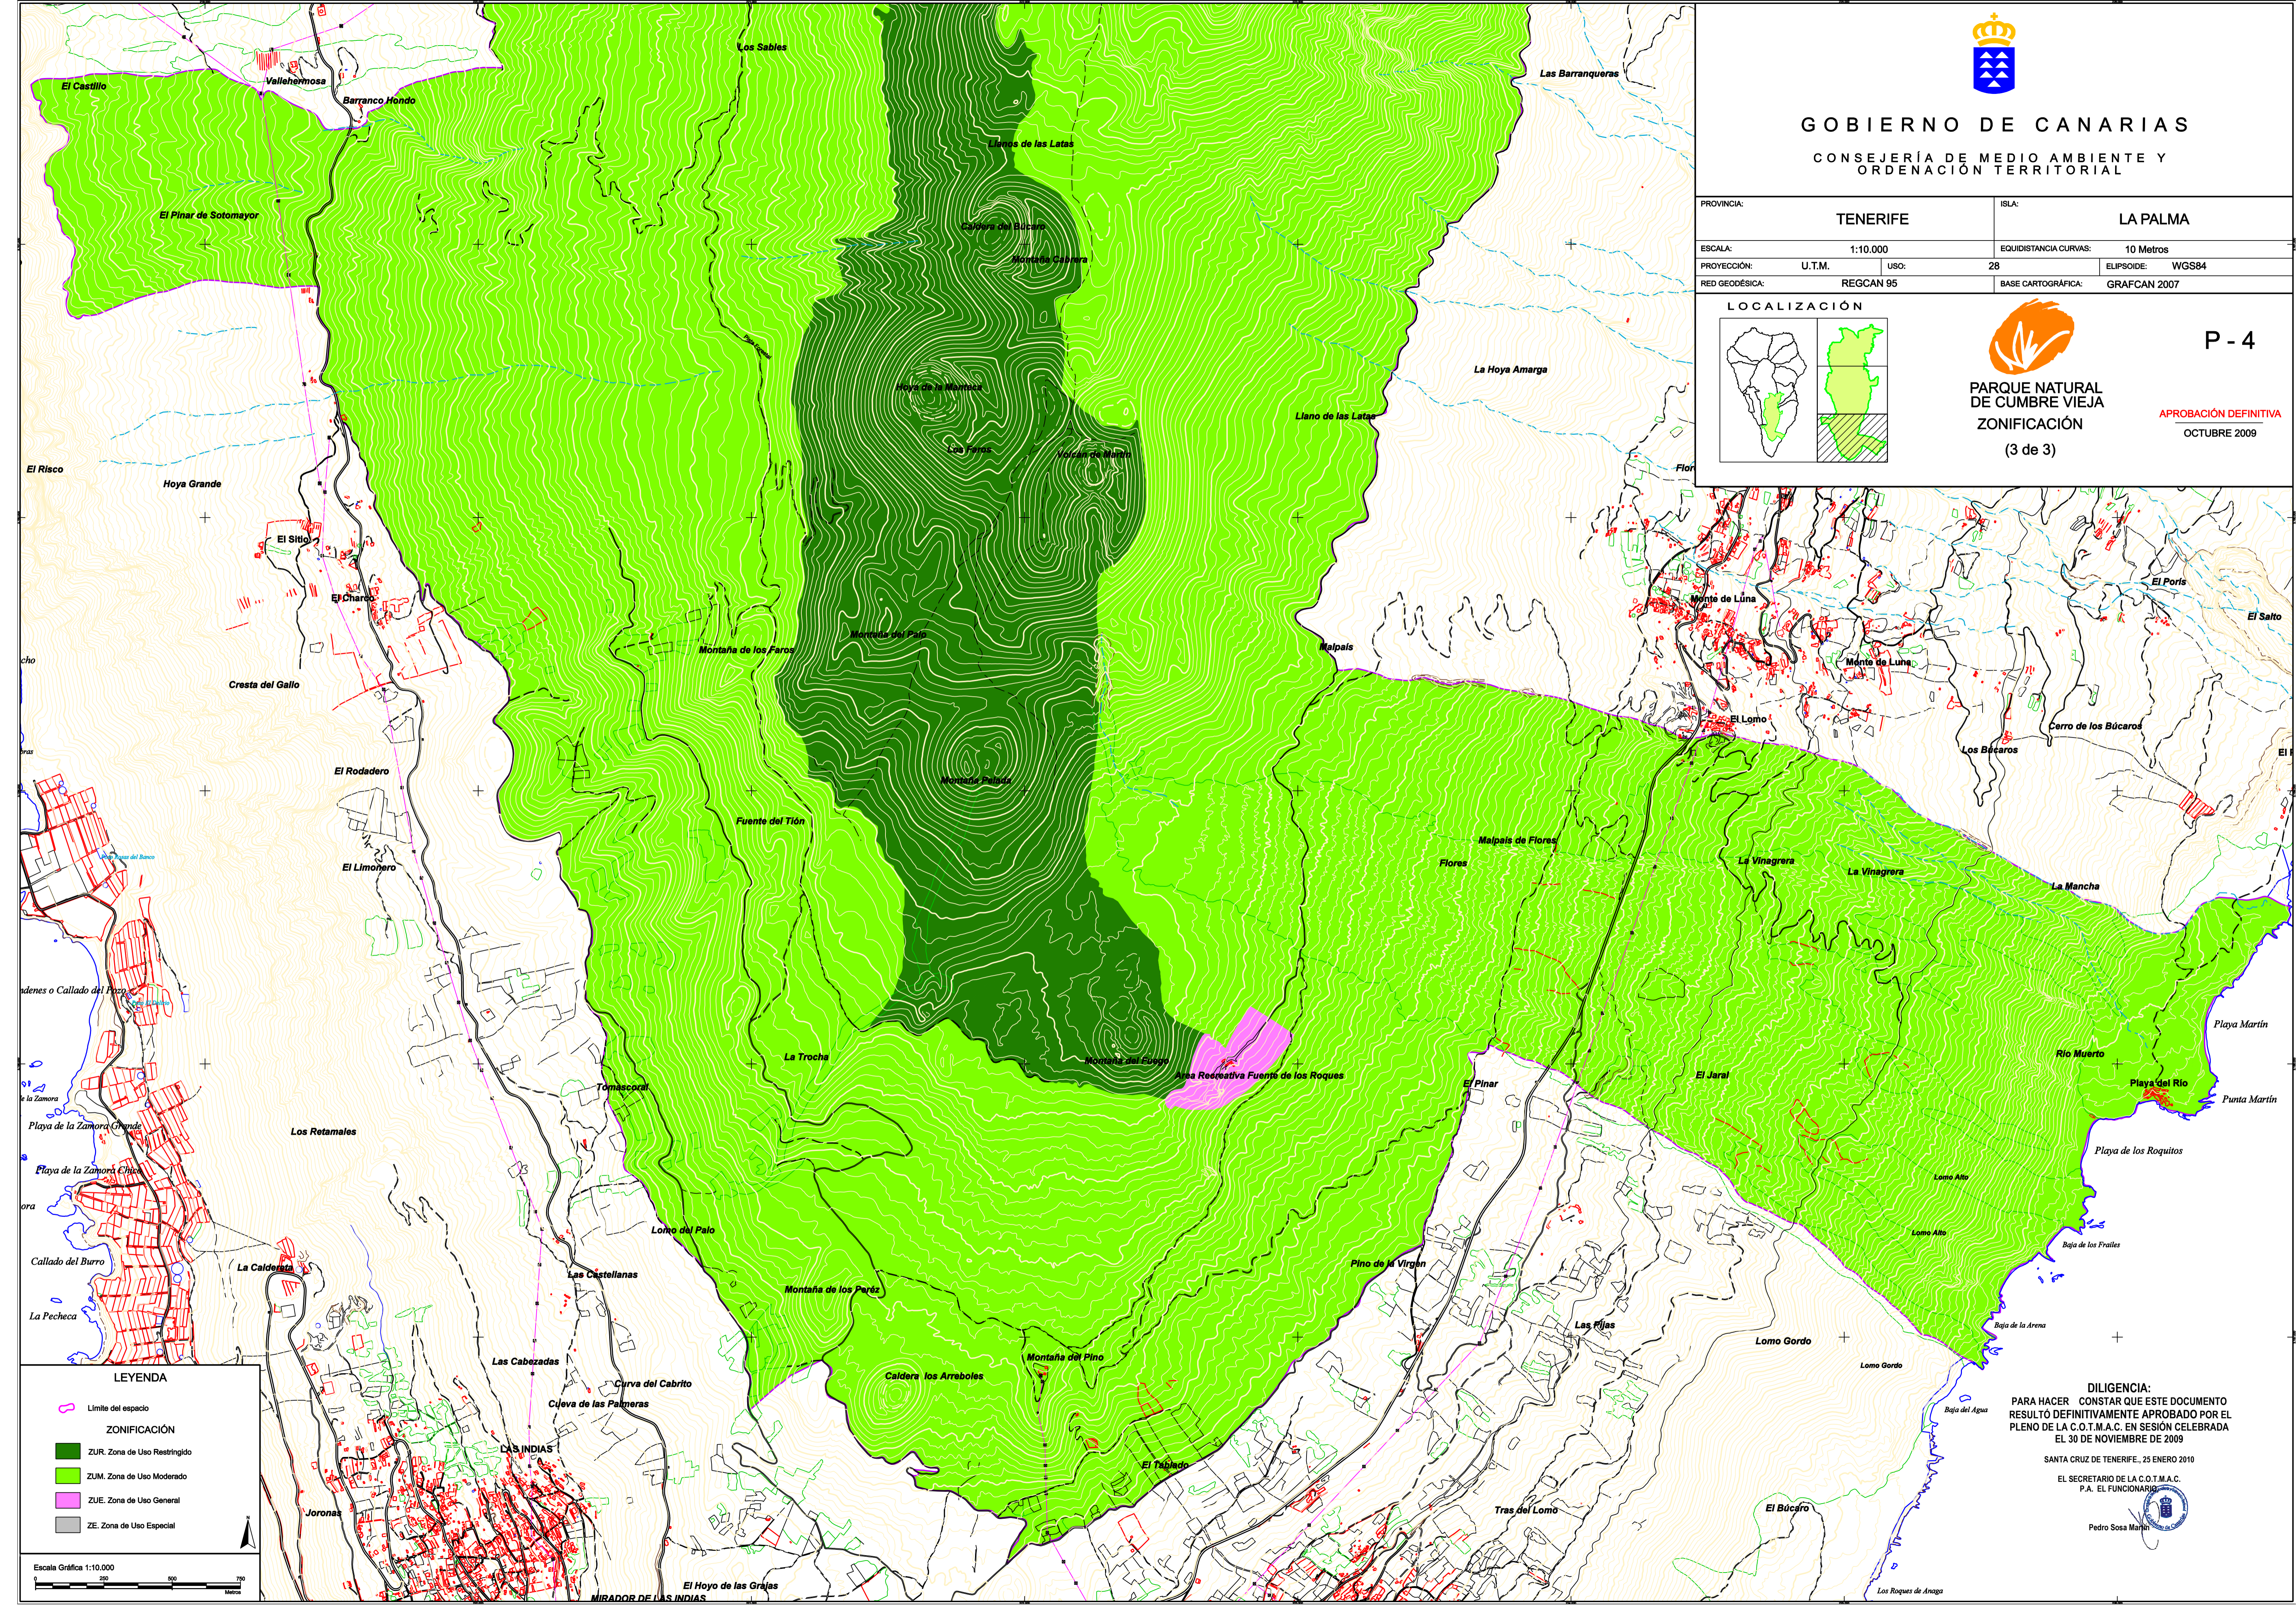

GOBIERNO DE CANARIAS
CONSEJERÍA DE MEDIO AMBIENTE Y
ORDENACIÓN TERRITORIAL

PROVINCIA:	TENERIFE	ISLA:	LA PALMA
ESCALA:	1:10.000	EQUIDISTANCIA CURVAS:	10 Metros
PROYECCIÓN:	U.T.M.	USO:	28
RED GEODÉSICA:	REGCAN 95	BASE CARTOGRÁFICA:	GRAFCAN 2007

LOCALIZACIÓN

PARQUE NATURAL
DE CUMBRE VIEJA
ZONIFICACIÓN
(3 de 3)

P - 4

APROBACIÓN DEFINITIVA
OCTUBRE 2009

LEYENDA

- Límite del espacio
- ZONIFICACIÓN**
 - ZUR. Zona de Uso Restringido
 - ZUM. Zona de Uso Moderado
 - ZUE. Zona de Uso General
 - ZE. Zona de Uso Especial

Pedro Sosa Martín